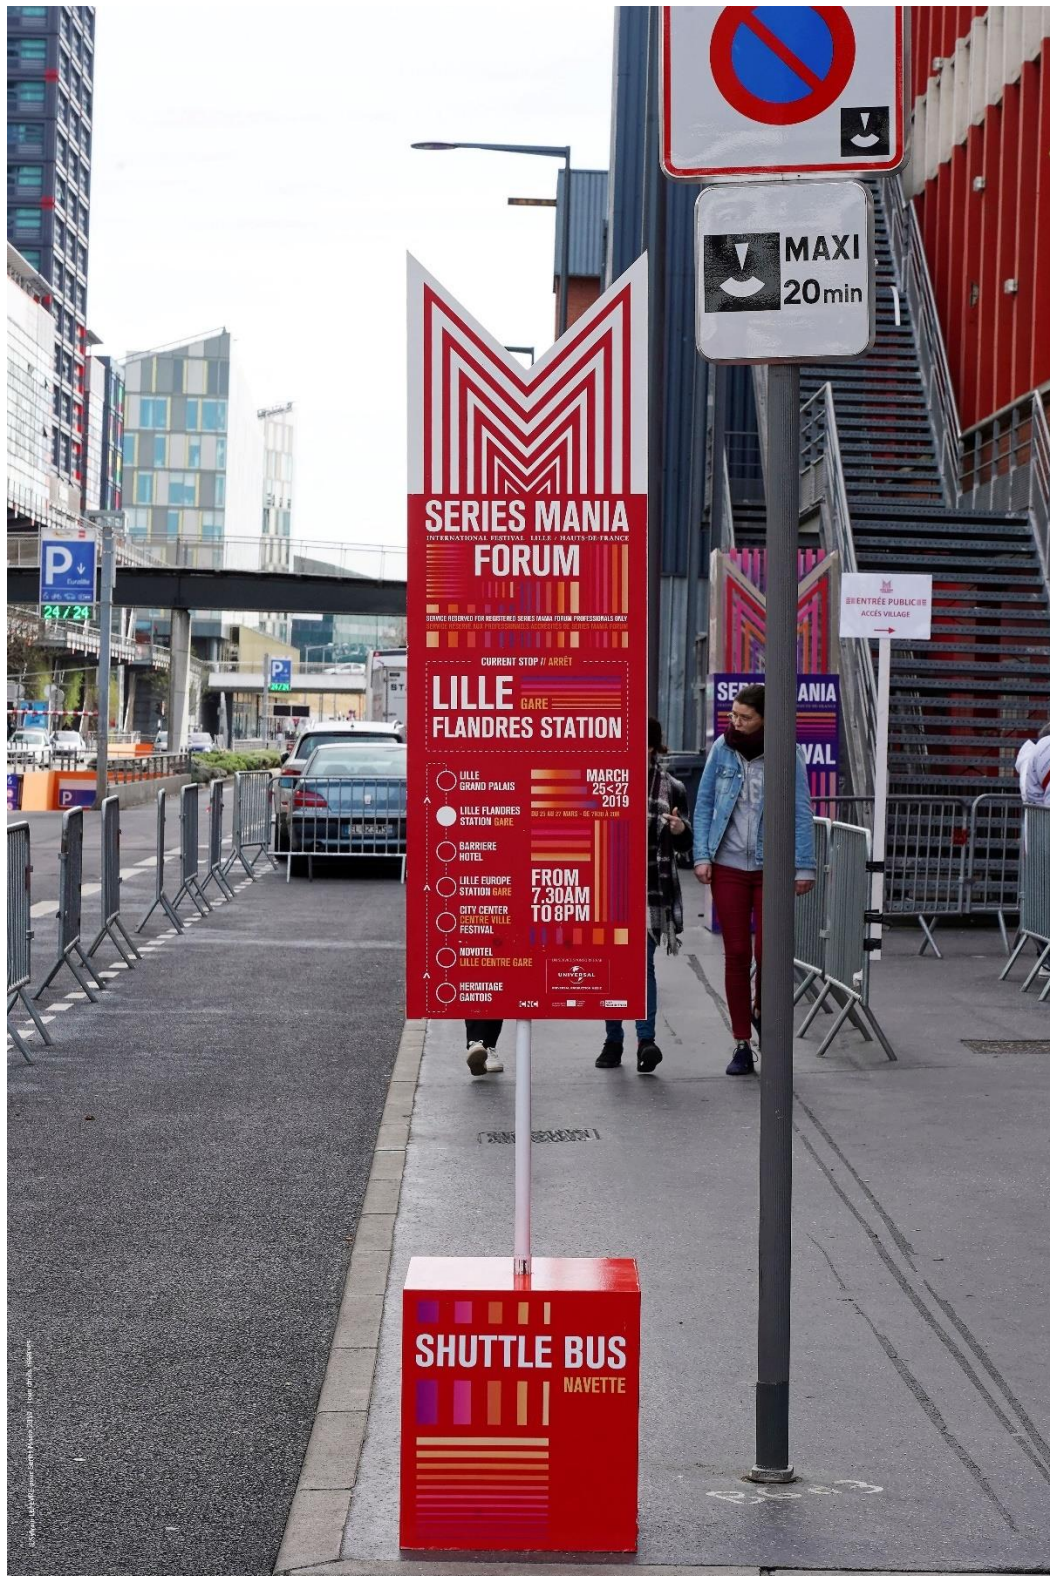

## Annexe 2 : Les totems

Édition 2022 :

*Totem installé place de la gare, sur le parvis de la gare Lille Flandres*

*Totem installé place des Buisseries, à proximité du Tripostal*

*Totem installé place des Buisses, à proximité du Tripostal*

*Totem installé place de la gare, sur le parvis de la gare Lille Flandres*

### Annexe 3 : Les totems navettes

Édition 2021

*Totem Novette – Hôtel Barrière*

*Totem Navette – Lille Grand Palais*

Totem Novette - devant le Tripostal

**Annexe 4 : Le bus à impériale**

Édition 2022

**Annexe 5 : Les lieux du festival**